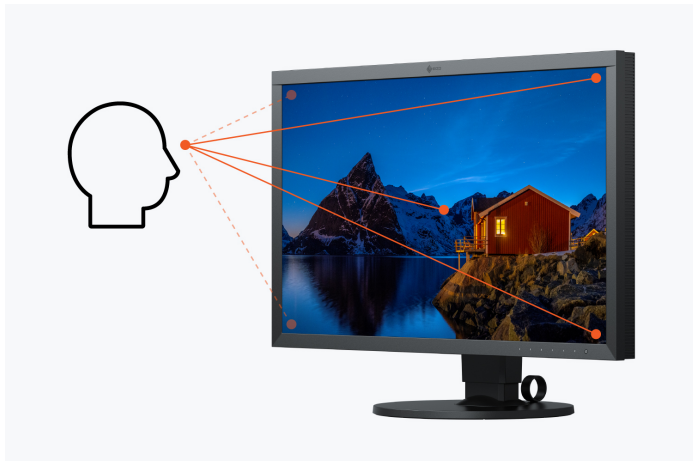

[→ Product Website](#)[→ Video afspeellijst](#)[→ Ervaring in AR](#)

24" grafische monitor

De ColorEdge CS2400R is de instap in de wereld van maximale precisie: het panel biedt volledige dekking van de sRGB- en Rec 709-kleurruimten. De Digital Uniformity Equalizer (DUE) zorgt voor een homogene beeldweergave en de 16-bits Look-Up-Table garandeert een absoluut nauwkeurige kleurweergave tot 10-bits. Enerzijds garandeert de exacte fabriekskalibratie de hoogste precisie "out of the box". Anderzijds is de regelmatig aanbevolen herkalibratie in een handomdraai uitgevoerd. Dit betekent dat fotografen, filmmakers en beeldbewerkers er altijd op kunnen vertrouwen dat hun monitor hen een absoluut nauwkeurige weergave van hun beeldbestand geeft. Dankzij de dockingfuncties via USB-C kan het beeldsignaal worden overgedragen en kan de USB-hub van de monitor met slechts één kabel worden gevoed. Bovendien kan een mobiel apparaat van maximaal 70 watt laadstroom worden voorzien. Zo wordt de CS2400S met een handomdraai het centrale dock van de creatieve workflow. Als alternatief kan de monitor natuurlijk ook via HDMI of DisplayPort en USB-B upstream worden aangesloten.

Nauwkeurigheid en kleur Helderheid, contrast en scherpte

VOOR HAARSCHERPE BEELDEN

Voortreffelijke beeldkwaliteit

De monitor levert een bijzonder hoge resolutie van (1920 x 1200), een uitstekende contrastverhouding van 1000:1 en een helderheid van 300 cd/m². Zo kunt u graphics en foto's tot op de pixel nauwkeurig bewerken. Ook de tekstcontouren zijn duidelijk en precies. De LCD-module met zijn IPS-maakt een kijkhoek van 178 graden mogelijk. Daardoor blijven kleurtonen en contrast vanuit iedere kijkhoek van de gebruiker stabiel.