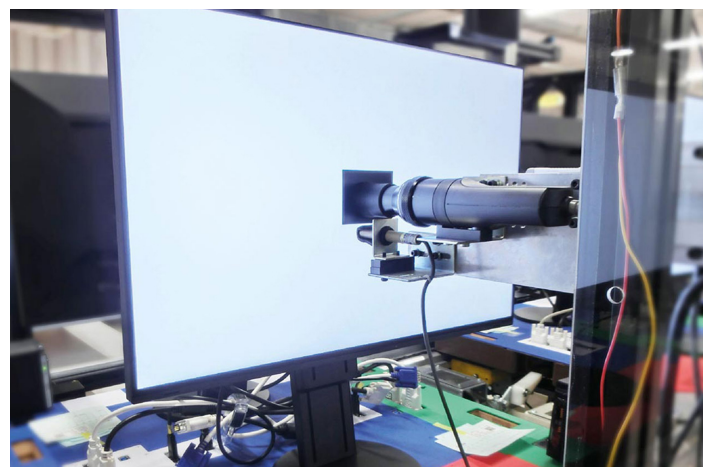

[→ Product Website](#)[→ Video afspeellijst](#)[→ Ervaring in AR](#)

24" grafische monitor

De ColorEdge CS2400R is de instap in de wereld van maximale precisie: het panel biedt volledige dekking van de sRGB- en Rec 709-kleurruimten. De Digital Uniformity Equalizer (DUE) zorgt voor een homogene beeldweergave en de 16-bits Look-Up-Table garandeert een absoluut nauwkeurige kleurweergave tot 10-bits. Enerzijds garandeert de exacte fabriekskalibratie de hoogste precisie "out of the box". Anderzijds is de regelmatig aanbevolen herkalibratie in een handomdraai uitgevoerd. Dit betekent dat fotografen, filmmakers en beeldbewerkers er altijd op kunnen vertrouwen dat hun monitor hen een absoluut nauwkeurige weergave van hun beeldbestand geeft. Dankzij de dockingfuncties via USB-C kan het beeldsignaal worden overgedragen en kan de USB-hub van de monitor met slechts één kabel worden gevoed. Bovendien kan een mobiel apparaat van maximaal 70 watt laadstroom worden voorzien. Zo wordt de CS2400S met een handomdraai het centrale dock van de creatieve workflow. Als alternatief kan de monitor natuurlijk ook via HDMI of DisplayPort en USB-B upstream worden aangesloten.

deze technologie nog gedifferentieerder en gedetailleerder weergegeven.

10 bits (LUT: 16 bits)

8 bits (LUT: 16 bits)

8 bits (LUT: 8 bits)

DIRECT GEBRUIKSKLAAR

Af fabriek perfect

Om ervoor te zorgen dat u uw monitor direct na het uitpakken kunt gebruiken, wordt iedere ColorEdge CS2400R in de fabriek individueel uitgemeten en optimaal ingesteld. Hiervoor worden de gammacurven van de rood-, groen- en blauwkanalen gedetailleerd gecontroleerd en, waar nodig, gecorrigeerd. Dankzij deze unieke fabriekskalibratie bij EIZO is de monitor met de vooraf ingestelde kleurruimtes direct na het uitpakken klaar voor gebruik. Door de uitgebreide fabriekskalibratie werkt de herkalibratie met de ColorNavigator bovendien bijzonder snel.