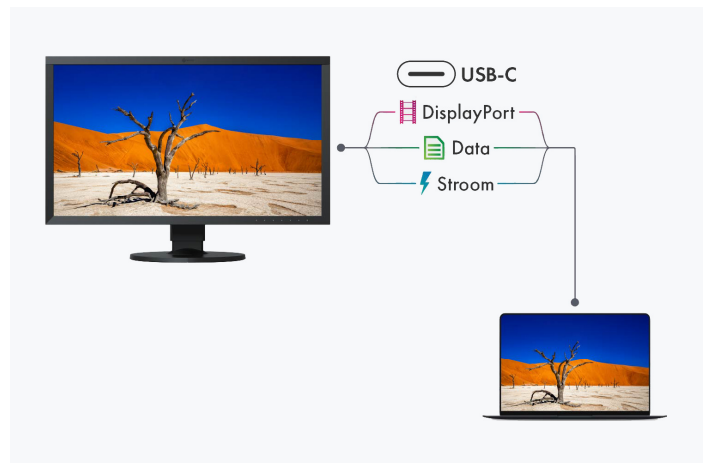

Eén monitor, veel verschillende aansluitingen

De CS2400R ondersteunt een breed scala aan videoformaten via USB-C-, HDMI- en DisplayPort-interfaces. Dit betekent dat de monitor niet alleen kan worden geïntegreerd in PC-gebaseerde workflows, maar ook kan worden gebruikt met HDMI-afspeelapparaten.