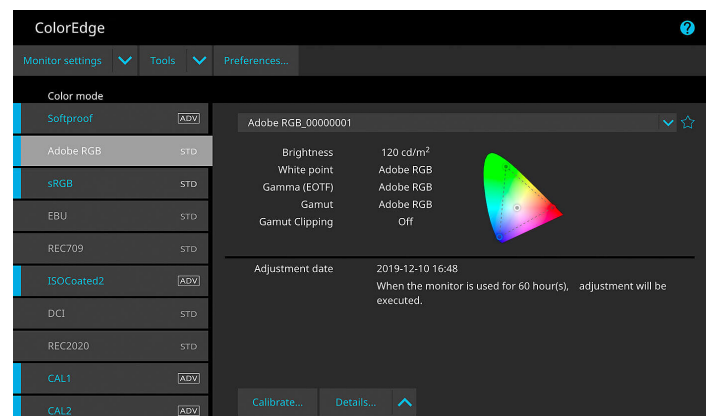

EIZO-software voor snelle kalibratie en print

Als een monitor langer wordt gebruikt, veranderen de weergave-eigenschappen. Bij een grafische monitor is het echter essentieel dat de weergave gedurende de volledige gebruiksduur constant blijft. Daarom is het belangrijk om de monitor regelmatig te kalibreren en bij te stellen. Met de gratis kalibratiesoftware ColorNavigator 7 van EIZO kan de ColorEdge CS2400R binnen anderhalve minuut (gemeten met een MacBook Pro en EX4) eenvoudig en verliesvrij worden gekalibreerd. Zo ziet dezelfde foto er op de monitor ook over vijf jaar nog precies hetzelfde uit.

[Meer informatie over de EIZO ColorNavigator](#)

De gratis software Quick Color Match helpt gebruikers om ook zonder diepgaande kennis van kleurbeheer al op de monitor te kunnen beoordelen hoe hun foto's eruit zullen zien als ze ze thuis afdrucken op hun inktjetprinter van Canon of Epson. De foto's kunnen bijvoorbeeld voor het afdrucken worden geoptimaliseerd voor de specifieke eigenschappen van het gebruikte fotopapier, zodat kostbare correctierondes kunnen worden vermeden.

[Meer informatie over de Quick Color Match](#)