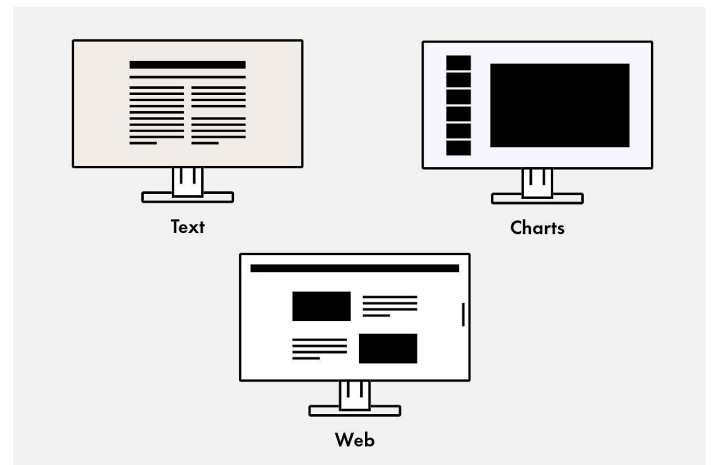

Software en bedieningsgemak

De uitrusting om comfortabel te werken

Geoptimaliseerde kleurweergave met één druk op de knop

Vooraf ingestelde kleurmodi optimaliseren het bekijken van afbeeldingen, tekst of video's. Want het maakt verschil of u een video bekijkt, een foto bekijkt, op internet surft of teksten schrijft. Met één druk op de knop stelt u de respectievelijke preset in voor helderheid, gammacorrectie en kleurtemperatuur. Een voorbeeld: de papiermodus simuleert het aangename contrast van bedrukt pa-

pier, waardoor lezen gemakkelijker wordt voor de ogen en vermoeidheid wordt voorkomen.