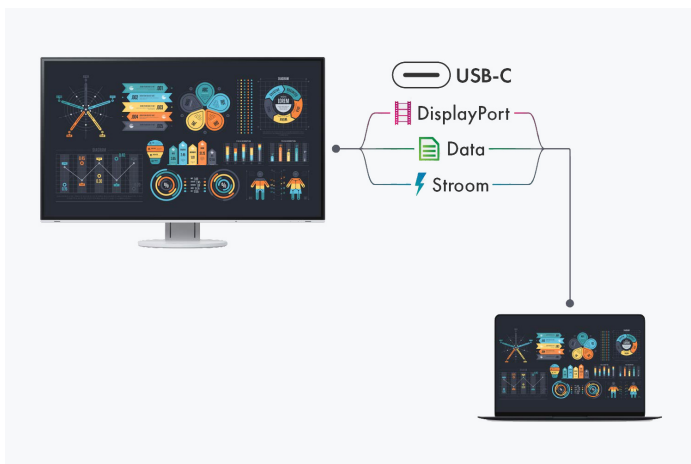

Aansluitingsmogelijkheden

Beste connectiviteit

De meest moderne connectiviteit met USB-C

Eén USB-C-kabel levert alles: video- en audiosignalen, een snelle gegevensoverdracht, voeding voor aangesloten apparaten en nog veel meer. En, heel handig: de 70 W via USB-C laadt kleine computers of notebooks op. Zo houdt u ruimte over op uw bureau, want een extra adapter wordt overbodig.

We hebben een kleine selectie van verschillende apparaten en de compatibiliteit tussen monitor en computer voor u getest en beschreven [op de internationale EIZO-website](#).

Eén monitor, veel verschillende aansluitingen

Gemakkelijker kan het niet: de meeste eindapparaten die u hebt, zoals pc, laptop, muis, toetsenbord of koptelefoon, kunt u rechtstreeks op de monitor aansluiten. De monitor beschikt namelijk over verschillende signaalinterfaces en aansluitingen. Het dagelijks werk wordt daarvoor veel gemakkelijker en u hebt bovendien een opgeruimd bureau.