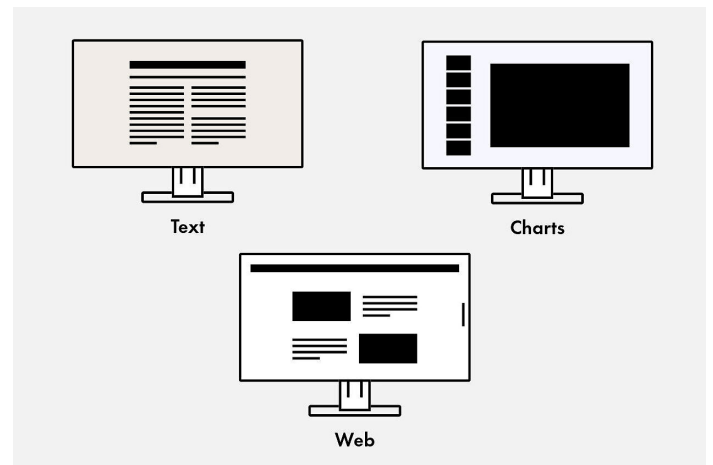

Ergonomische voet

Ergonomisch en stabiel: de verstelbare standaard heeft ergonomie hoog in het vaandel staan. U kunt de monitor draaien, zwenken en kantelen op de manier die voor uw rug, nek en zithouding het meest comfortabel is. Hij kan traploos in hoogte worden veresteld en tot bijna aan het bureau of de voet van de standaard worden neergelaten. Hierdoor kunt u de bovenste rij beelden ergonomisch onder ooghoogte plaatsen.

Hoogte
182.2 mm

Kantelen
Tussen 5° voorwaarts en 35° achterwaarts

Draaien
344°

Rotatie
rechts- en linksom

Software en bedieningsgemak

De uitrusting om comfortabel te werken

Geoptimaliseerde kleurweergave met één druk op de knop

pier, waardoor lezen gemakkelijker wordt voor de ogen en vermoeidheid wordt voorkomen.

Bediening is kinderspel

De voorkant van de EV2485 beschikt over elektrostatische bedieningselementen in plaats van mechanische toetsen. Deze zijn gemakkelijk te gebruiken en bovendien erg elegant.

Ook de op de gebruiker gerichte luidsprekers en alle bedieningselementen zijn in de schermrand ondergebracht. Hierdoor sluiten ze op een gebruiksvriendelijke manier aan op het vlakke, bijna randloze design van de monitor.