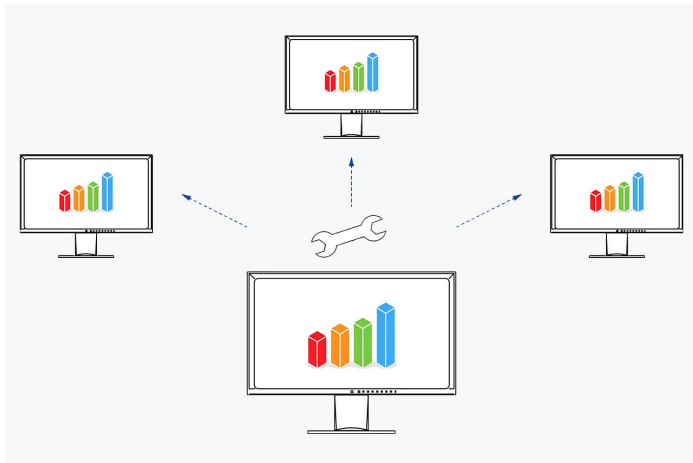

BEDRIJFSBREDE STANDAARDINSTELLING

Monitor Configurator

Vermindering van de werklast voor beheerders: Met de software kunt u een standaardinstelling maken voor alle relevante monitorinstellingen. Deze opstelling kan via het lokale netwerk naar de aangesloten monitoren worden gedistribueerd en vergemakkelijkt zo het uitrolproces.