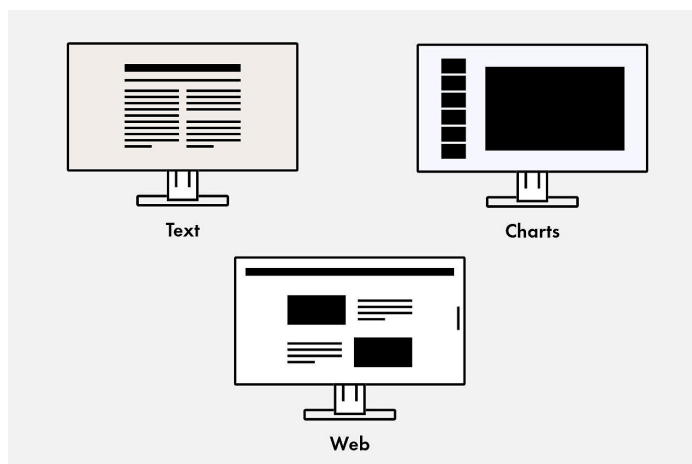

Software en bedieningsgemak

De uitrusting om comfortabel te werken

Geoptimaliseerde kleurweergave met één druk op de knop

Vooraf ingestelde kleurmodi optimaliseren het bekijken van afbeeldingen, tekst of video's. Want het maakt verschil of u een video bekijkt, een foto bekijkt, op internet surft of teksten schrijft. Met één druk op de knop stelt u de respectievelijke preset in voor helderheid, gammacorrectie en kleurtemperatuur. Een voorbeeld: de papiermodus simuleert het aangename contrast van bedrukt papier, waardoor lezen gemakkelijker wordt voor de ogen en vermoeidheid wordt voorkomen.

Bediening is kinderspel

De voorkant van de EV2490 beschikt over elektrostatische bedieningselementen in plaats van mechanische toetsen. Deze zijn gemakkelijk te gebruiken en bovendien erg elegant.

Met de Button Guide hebt u alle functies in één oogopslag. Eén aanraking van het bedieningspaneel is voldoende en de functietoewijzing van de toetsen wordt

weergegeven. Uw voordeel: een duidelijke bediening en een strak, overzichtelijk design.

Ook de op de gebruiker gerichte luidsprekers en alle bedieningselementen zijn in de schermrand ondergebracht. Hierdoor sluiten ze op een gebruiksvriendelijke manier aan op het vlakke, bijna randloze design van de monitor.