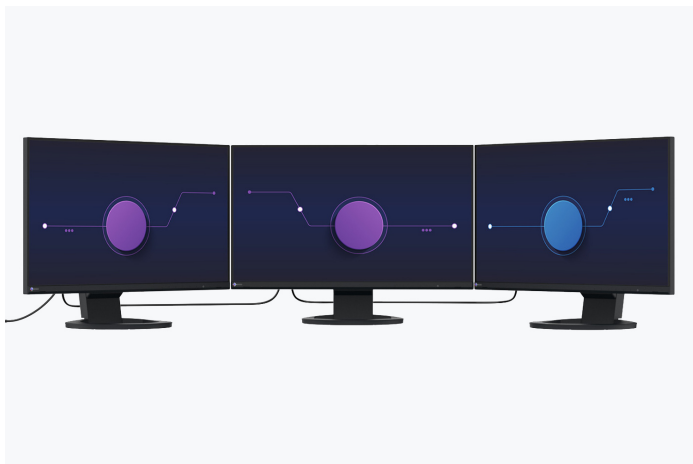

Productaanbeveling voor de oplossing met meerdere monitoren

Oplossingen met meerdere beeldschermen zien er bijzonder goed uit wanneer alle monitoren een soortgelijk ontwerp hebben en een Ultra Slim-design zonder frame. Dit is eenvoudig te realiseren door de USB-C daisy chain te gebruiken en meerdere EV2490's aan elkaar te koppelen.

Omdat er vanaf het laatste scherm geen verdere chaining nodig is, wordt hiervoor het goedkopere model [EV2480](#) aanbevolen. Het kan zonder de USB-C downpoort, LAN-aansluiting en KVM-switch. Het design en de standaard van de EV2490 en EV2480 zijn identiek.

Eén monitor, veel verschillende aansluitingen

Gemakkelijker kan het niet: de meeste eindapparaten die u hebt, zoals pc, laptop, muis, toetsenbord of koptelefoon, kunt u rechtstreeks op de monitor aansluiten. De monitor beschikt namelijk over verschillende signaalinterfaces en aansluitingen. Het dagelijks werk wordt daarvoor veel gemakkelijker en u hebt bovendien een opgeruimd bureau.