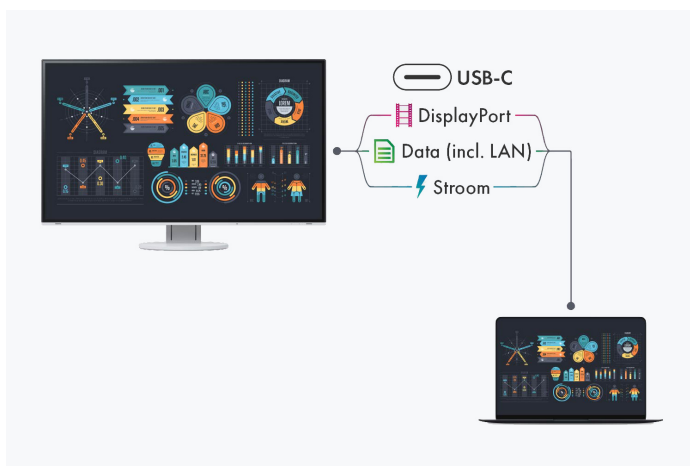

Aansluitingsmogelijkheden

Beste connectiviteit

De meest moderne connectiviteit met USB-C

Eén USB-C-kabel levert alles: video- en audiosignalen, een gegevensoverdracht inclusief netwerksignaal, voeding voor aangesloten apparaten en nog veel meer. De EV2490 werkt als centraal dockingstation, waarop u uw laptop snel en eenvoudig kunt aansluiten. Dit is iedere keer weer handig als u vaak wisselt tussen verschillende werkplekken of tussen werken op kantoor en thuiswerken.

De USB-C-aansluiting levert bovendien tot 70 W voeding voor kleine computers of notebooks. Zo houdt u ruimte over op uw bureau, omdat een extra adapter hierdoor overbodig wordt.

We hebben een kleine selectie van verschillende apparaten en de compatibiliteit tussen monitor en computer voor u getest en beschreven [op de internationale EIZO-website](#).