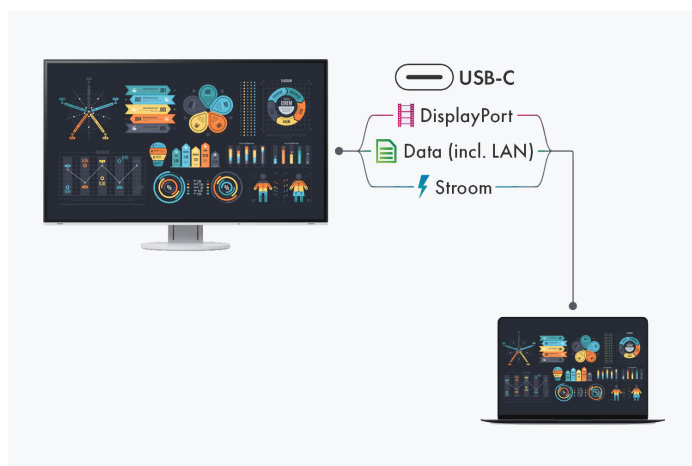

Aansluitingsmogelijkheden

Beste connectiviteit

De meest moderne connectiviteit met USB-C

Eén USB-C-kabel levert alles: video- en audiosignalen, een gegevensoverdracht inclusief netwerksignaal, voeding voor aangesloten apparaten en nog veel meer. De EV2495 werkt als centraal dockingstation, waarop u uw laptop snel en eenvoudig kunt aansluiten. Dit is iedere keer weer handig als u vaak wisselt tussen verschillende werkplekken of tussen werken op kantoor en thuiswerken.

De USB-C-aansluiting levert bovendien tot 70 W voeding voor kleine computers of notebooks. Zo houdt u ruimte over op uw bureau, omdat een extra adapter hierdoor overbodig wordt.

We hebben een kleine selectie van verschillende apparaten en de compatibiliteit tussen monitor en computer voor u getest en beschreven [op de internationale EIZO-website](#).