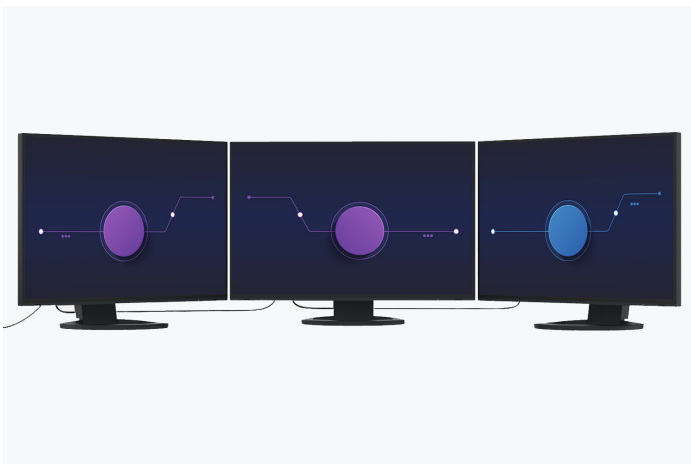

Productaanbeveling voor de oplossing met meerdere monitoren

Oplossingen met meerdere beeldschermen zien er bijzonder goed uit wanneer alle monitoren een soortgelijk ontwerp hebben en een Ultra Slim-design zonder frame. Dit is eenvoudig te realiseren door de USB-C daisy chain te gebruiken en meerdere EV2495's aan elkaar te koppelen.

Omdat er vanaf het laatste scherm geen verdere chaining nodig is, wordt hiervoor het goedkopere model [EV2485](#) aanbevolen. Het kan zonder de USB-C downpoort, LAN-aansluiting en KVM-switch. Het design en de standaard van de EV2495 en EV2485 zijn identiek.

Eén monitor, veel verschillende aansluitingen

Gemakkelijker kan het niet: de meeste eindapparaten die u hebt, zoals pc, laptop, muis, toetsenbord of koptelefoon, kunt u rechtstreeks op de monitor aansluiten. De monitor beschikt namelijk over verschillende signaalinterfaces en aansluitingen. Het dagelijks werk wordt daarvoor veel gemakkelijker en u hebt bovendien een opgeruimd bureau.