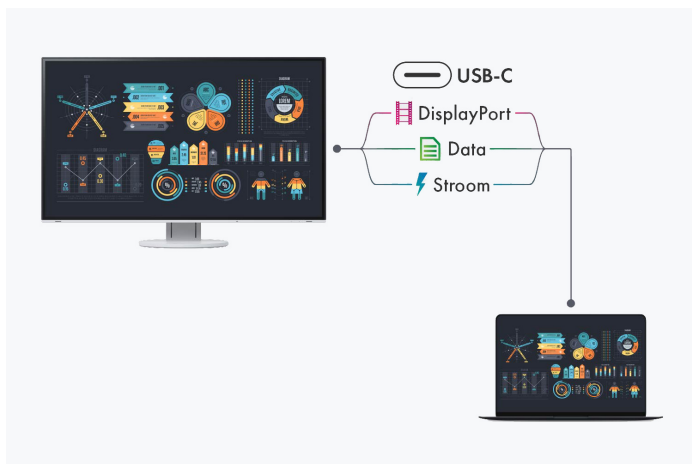

Aansluitingsmogelijkheden

Beste connectiviteit

De meest moderne connectiviteit met USB-C

Eén USB-C-kabel levert alles: video- en audiosignalen, een snelle gegevensoverdracht, voeding voor aangesloten apparaten en nog veel meer. En, heel handig: de 70 W via USB-C laadt kleine computers of notebooks op. Zo houdt u ruimte over op uw bureau, want een extra adapter wordt overbodig.

We hebben een kleine selectie van verschillende apparaten en de compatibiliteit tussen monitor en computer voor u getest en beschreven [op de internationale EIZO-website](#).

Eén monitor, veel verschillende aansluitingen

Gemakkelijker kan het niet: de meeste eindapparaten die u hebt, zoals pc, laptop, muis, toetsenbord of koptelefoon, kunt u rechtstreeks op de monitor aansluiten. De monitor beschikt namelijk over verschillende signaalinterfaces en aansluitingen. Het dagelijks werk wordt daarvoor veel gemakkelijker en u hebt bovendien een opgeruimd bureau.