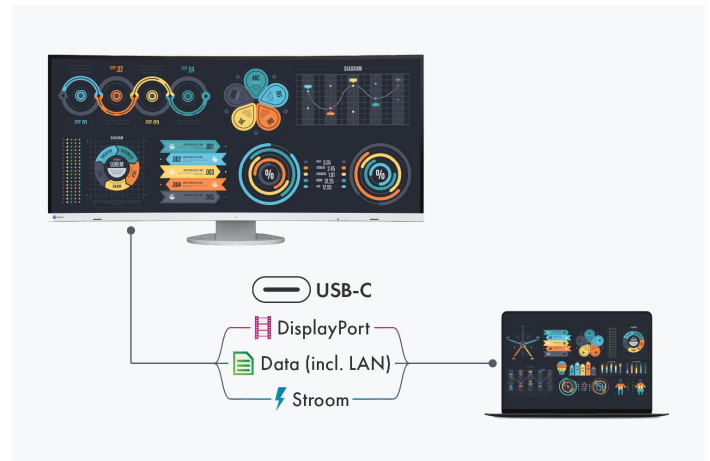

Ergonomische voet

Ergonomisch en stabiel: de verstelbare standaard heeft ergonomie hoog in het vaandel staan. U kunt de monitor draaien en zwenken op de manier die voor uw rug, nek en zithouding het meest comfortabel is. Hij kan traploos in hoogte worden versteld en tot bijna aan het bureau of de voet van de standaard worden neergelaten. Hierdoor kunt u de bovenste rij beelden ergonomisch onder ooghoogte plaatsen.

Hoogte
195 mm

Kantelen
Tussen 5° voorwaarts en 35° achterwaarts

Draaien
90°

Aansluitingsmogelijkheden

Beste connectiviteit

Eén monitor, veel verschillende aansluitingen

Gemakkelijker kan het niet: de meeste eindapparaten die u hebt, zoals pc, laptop, muis, toetsenbord of koptelefoon, kunt u rechtstreeks op de monitor aansluiten. De monitor beschikt namelijk over verschillende signaalinterfaces en aansluitingen. Het dagelijks werk wordt daarvoor veel gemakkelijker en u hebt bovendien een opgeruimd bureau.

De meest moderne connectiviteit met USB-C

Eén USB-C-kabel levert alles: video- en audiosignalen, een gegevensoverdracht inclusief netwerksignaal, voeding voor aangesloten apparaten en nog veel meer. De EV3450XC werkt als centraal dockingstation, waarop u uw laptop snel en eenvoudig kunt aansluiten. Dit is iedere keer weer handig als u vaak wisselt tussen verschillende werkplekken of tussen werken op kantoor en thuiswerken.

STABIELE NETWERKVERBINDING

LAN-poort

De monitor heeft een eigen LAN-poort voor een stabiele netwerkverbinding per kabel. U hoeft uw laptop of computer alleen nog maar via een USB-kabel aan te sluiten op de EV3450XC om via de monitor toegang te krijgen tot het netwerksignaal. Dit is vooral handig bij nieuwere laptops, waarin geen LAN-poort meer is ingebouwd. Met deze aansluiting is de stabiele gegevensoverdracht die bijvoorbeeld vereist is voor een videovergadering geen enkel probleem. Als netwerkapparaat heeft de monitor zijn eigen MAC-adres.