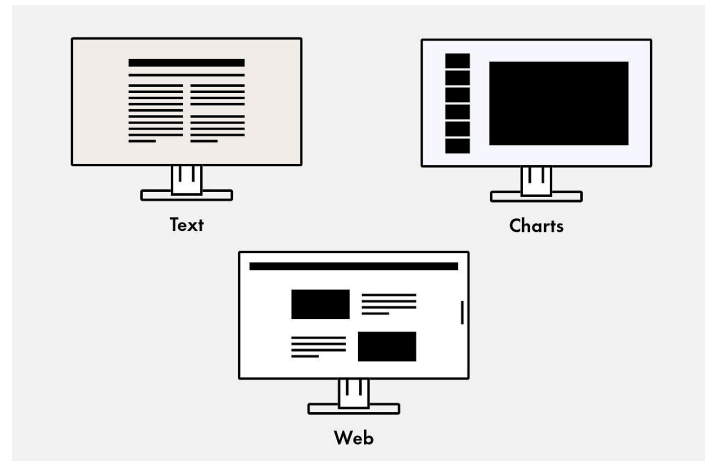

BEDRIJFSBREDE STANDAARDINSTELLING

Monitor Configurator

Vermindering van de werklast voor beheerders: Met de software kunt u een standaardinstelling maken voor alle relevante monitorinstellingen. Deze opstelling kan via het lokale netwerk naar de aangesloten monitoren worden gedistribueerd en vergemakkelijkt zo het uitrolproces.

Geoptimaliseerde kleurweergave met één druk op de knop

Vooraf ingestelde kleurmodi optimaliseren het bekijken van afbeeldingen, tekst of video's. Want het maakt verschil of u een video bekijkt, een foto bekijkt, op internet surft of teksten schrijft. Met één druk op de knop stelt u de respectievelijke preset in voor helderheid, gammacorrectie en kleurtemperatuur. Een voorbeeld: de papiermodus simuleert het aangename contrast van bedrukt papier, waardoor lezen gemakkelijker wordt voor de ogen en vermoeidheid wordt voorkomen.

Bediening is kinderspel

De voorkant van de EV3450XC beschikt over elektrostatische bedieningselementen in plaats van mechanische toetsen. Deze zijn gemakkelijk te gebruiken en bovendien erg elegant.

Met de Button Guide hebt u alle functies in één oogopslag. Eén aanraking van het bedieningspaneel is voldoende en de functietoewijzing van de toetsen wordt weergegeven. Uw voordeel: een duidelijke bediening en een strak, overzichtelijk design.

Ook de op de gebruiker gerichte luidsprekers en alle bedieningselementen zijn in de schermrand ondergebracht. Hierdoor sluiten ze op een gebruiksvriendelijke manier aan op het vlakke, bijna randloze design van de monitor.