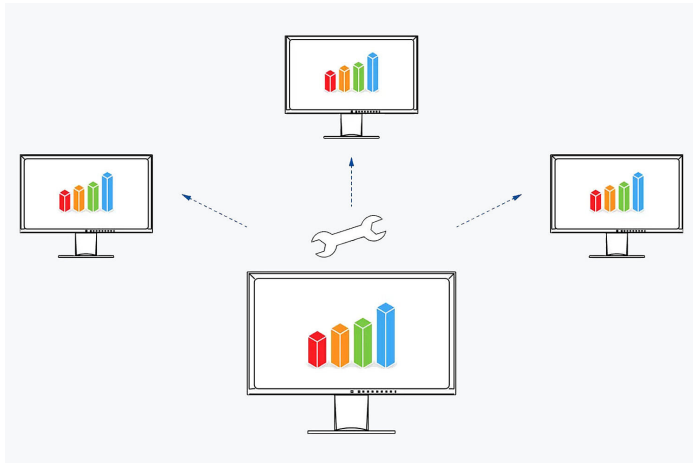

BEDRIJFSBREDE STANDAARDINSTELLING

Monitor Configurator

Vermindering van de werklast voor beheerders: Met de software kunt u een standaardinstelling maken voor alle relevante monitorinstellingen. Deze opstelling kan via het lokale netwerk naar de aangesloten monitoren worden gedistribueerd en vergemakkelijkt zo het uitrolproces.

Geoptimaliseerde kleurweergave met één druk op de knop

Vooraf ingestelde kleurmodi optimaliseren het bekijken van afbeeldingen, tekst of video's. Want het maakt verschil of u een video bekijkt, een foto bekijkt, op internet surft of teksten schrijft. Met één druk op de knop stelt u de respectievelijke preset in voor helderheid, gammacorrectie en kleurtemperatuur. Een voorbeeld: de papiermodus simuleert het aangename contrast van bedrukt papier, waardoor lezen gemakkelijker wordt voor de ogen en vermoeidheid wordt voorkomen.