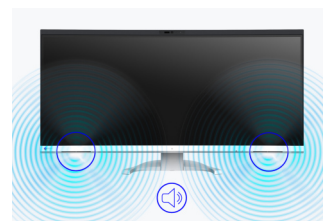

Luidsprekers