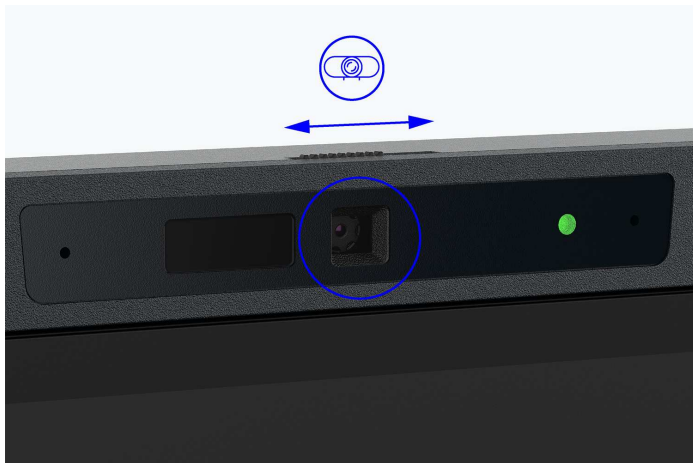

Conferentie Samenwerking zonder compromissen

Alles voor perfecte online vergaderingen

De webcam en microfoon van de monitor zijn discreet geïntegreerd in het bovenste frame van de behuizing, zodat ze onopvallend opgaan in de werkplek. Krachtige video- en audiofuncties maken webcommunicatie eenvoudiger - zodat u goed wordt ontvangen door uw gesprekspartners!

Geïntegreerde webcam

De 5 megapixel webcam van de EV3450XC biedt meer dan twee keer de resolutie van Full HD en biedt hoge-resolutie beeldregistratie in natuurlijke kleuren voor een levendige ervaring van webvergaderingen.

De monitor ondersteunt Windows Hello, waarmee u uw pc snel kunt ontgrendelen met gezichtsherkenning, wat de toegang zonder wachtwoord vereenvoudigt en tegelijkertijd de beveiliging verhoogt. De camera kan volledig worden vergrendeld met een mechanische sluiters.