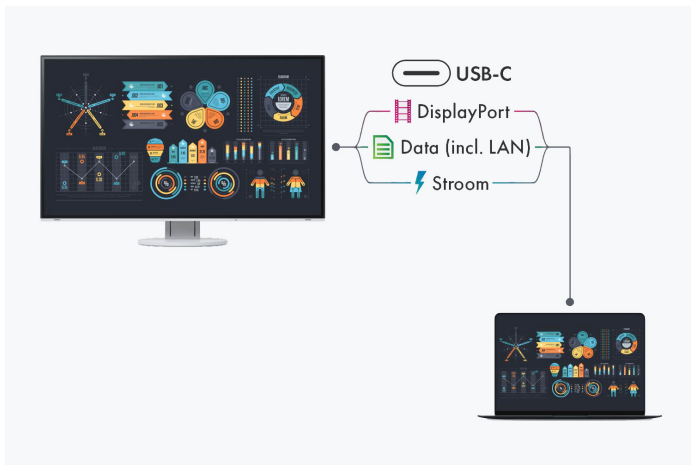

De meest moderne connectiviteit met USB-C

Video en audio afspelen, snelle gegevensoverdracht inclusief netwerksignaal en voeding voor aangesloten apparaten - dit alles en nog veel meer kan worden gerealiseerd met één enkele USB-C kabel. Bijzonder praktisch als een notebook met een USB-C of Thunderbolt interface moet worden aangesloten op de monitor.

De 94 W power delivery via USB-C laadt kleine computers of notebooks betrouwbaar op. Hierdoor is er geen extra computervoeding nodig.

We hebben een kleine selectie van verschillende apparaten en de compatibiliteit tussen monitor en computer voor u getest en beschreven op de [internationale EIZO-website](#).

STABIELE NETWERKVERBINDING

LAN-poort

De monitor heeft een eigen LAN-poort voor een stabiele netwerkverbinding per kabel. U hoeft uw laptop of computer alleen nog maar via een USB-kabel aan te sluiten op de EV4340X om via de monitor toegang te krijgen tot het netwerksignaal. Dit is vooral handig bij nieuwere laptops, waarin geen LAN-poort meer is ingebouwd. Met deze aansluiting is de stabiele gegevensoverdracht die bijvoorbeeld vereist is voor een videovergadering geen enkel probleem. Als netwerkapparaat heeft de monitor zijn eigen MAC-adres.

Optioneel kan met de "EIZO MAC Address Clone Utility" software voor Windows het MAC-adres van de aangesloten PC tijdelijk aan de monitor worden toegewezen. Deze transparantie verleent geauthenticeerde PC's netwerktoegang via de monitor.