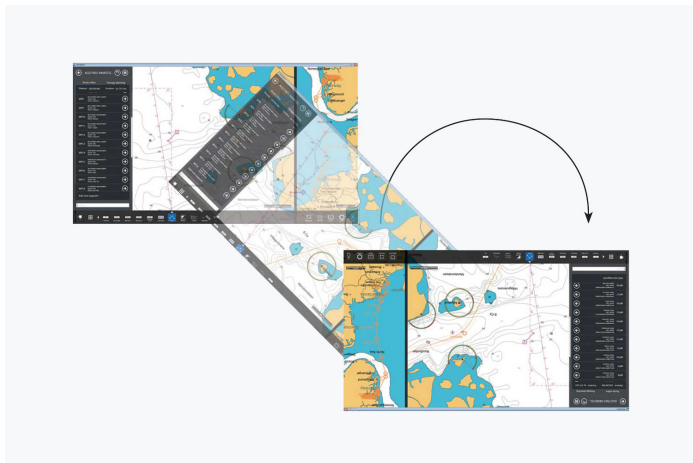

EIZO Screen Rotator

De EIZO Screen Rotator is een gratis softwaretoepassing waarmee u de schermhouding letterlijk binnen een handomdraai 180° kunt draaien. Dit is handig als meerdere bemanningsleden de kaart bekijken vanaf verschillende kanten van de tafel. (Alleen ondersteund door Windows-besturingssystemen.)

[Download EIZO Screen Rotator](#)