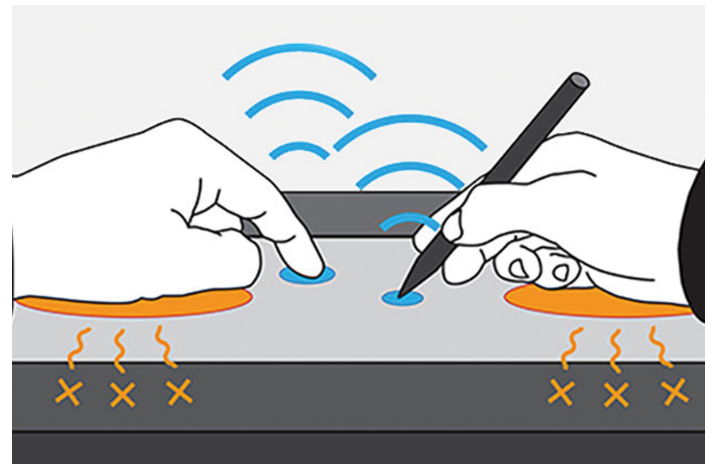

Touch functionaliteit

Bediening met vinger of touchpen

Projectief capacitief multi-touch scherm voor routeplanning

Het DuraVision MDU5501WT is uitgerust met een bijzonder robuuste en betrouwbare projectieve capacitieve aanraketechnologie. De monitor kan worden bediend met de vinger of met een speciale stylus.

Multi-touch screen met robuust bedieningsoppervlak

De monitor kan tot 10 aanrakingen tegelijkertijd verwerken, zodat meerdere bemanningsleden er gelijktijdig mee kunnen werken. Daarbij kan de monitor een handpalm onderscheiden van een vinger, zodat gebruikers ontspannen met hun hand of zelfs hun gehele arm over de kaart kunnen leunen zonder dat dit onbedoeld als input gelezen wordt.

Besturing van de touchdetectie

Gebruikers kunnen de touchdetectie eenvoudig in- en uitschakelen met twee handig toegankelijke knoppen aan twee zijden van de monitor.

Vloeistofdetectie

Om te voorkomen dat gemorste vloeistoffen door de monitor als input worden gelezen, heeft EIZO een functie ontworpen die dit herkent. In dat geval wordt de touchbediening automatisch uitgeschakeld, totdat de gemorste vloeistof van het monitoroppervlak is verwijderd.