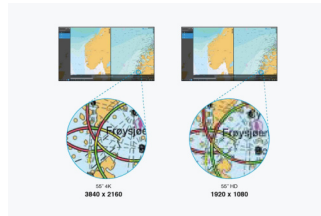

4K UHD resolutie