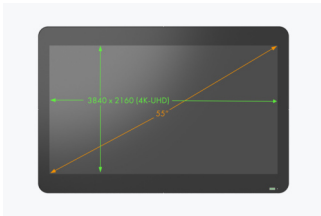

[→ Product Website](#)

Chart Table Monitor

Met een 4K UHD-resolutie (3840 x 2160) en een grote diagonaal van 138,8 cm / 54,6 inch biedt de DuraVision MDU5501WT de ruimte en details die nodig zijn voor elektronische kaarten. Helderheid, luminantiekenarakteristieken en kleurweergave zijn in de fabriek gekalibreerd voor kleurcorrecte weergave in ECDIS-systemen. Een snel reagerend capacitief multi-touch oppervlak maakt bediening met een vinger of stylus mogelijk. De monitor kan tot tien gelijktijdige aanrakingen aan, zodat hij door meerdere mensen tegelijk kan worden bediend. Dankzij een handpalmherkenningsfunctie kunnen gebruikers gemakkelijk hun handen of armen op het scherm plaatsen zonder per ongeluk een invoer te triggeren. Zelfs gemorste vloeistof wordt door het aanraaksysteem genegeerd, waarna het wordt uitgeschakeld totdat het is gereinigd. De DuraVision MDU5501WT beschikt over een geavanceerde helderheidsregeling met een breed dimbereik van minder dan 1 cd/m² tot 610 cd/m² om overdag of 's nachts een optimaal zicht te garanderen.

- ✓ 55-inch 4K UHD-monitor met veel ruimte voor efficiënte kaartweergave
- ✓ Duurzame en betrouwbare projectieve capacitieve multi-touch interface voor intuïtieve bediening
- ✓ Goede zichtbaarheid met instelbare helderheidsinstelling voor dag en nacht
- ✓ Goedkeuring door classificatiebureaus en geschiktheid voor ECDIS-gebruik volgens IEC 61174
- ✓ Voldoet aan de vereisten inzake temperatuur, vochtigheid en trillingen van de internationale norm IEC 60945
- ✓ Ontworpen voor 24-uurs gebruik en gedekt door een garantie van drie jaar

Beeldkwaliteit

Nauwkeurigheid, helderheid, contrast en scherpte

Alle ruimte om efficiënt te werken

Het grote scherm van 55 inch biedt schippers alle ruimte om belangrijke nautische gegevens van verschillende bronnen op één plaats weer te geven. De beelden worden pixel voor pixel in 4K UHD (3840 × 2160) weergegeven voor nauwkeurige observaties.