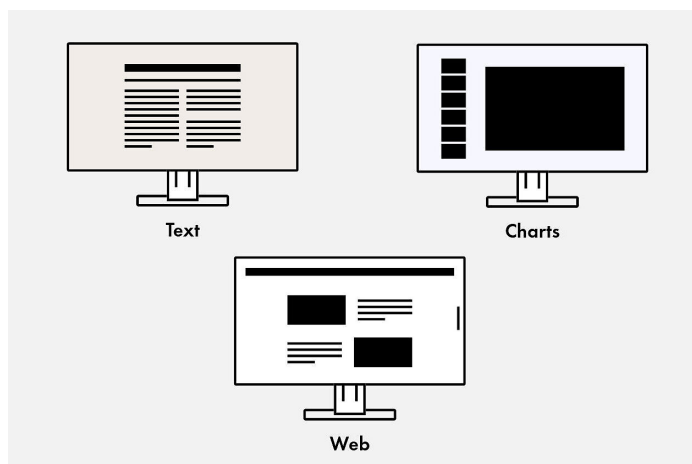

Ergonomische voet

Ergonomisch en stabiel: de verstelbare standaard heeft ergonomie hoog in het vaandel staan. U kunt de monitor draaien, zwenken en kantelen op de manier die voor uw rug, nek en zithouding het meest comfortabel is. Hij kan traploos in hoogte worden veresteld en tot bijna aan het bureau of de voet van de standaard worden neergelaten. Hierdoor kunt u de bovenste rij beelden ergonomisch onder ooghoogte plaatsen.

De monitor is voorzien van de VESA-montagestandaard voor flexibele installatie en kan op verzoek ook zonder voet worden geleverd.

Hoogte
82 mm

Kantelen
Tussen 0° voorwaarts en 40° achterwaarts

Draaien
70°

Rotatie
rechtsom

Software en bedieningsgemak

De uitrusting om comfortabel te werken

Geoptimaliseerde kleurweergave met één druk op de knop

Vooraf ingestelde kleurmodi optimaliseren het bekijken van afbeeldingen, tekst of video's. Want het maakt verschil of u een video bekijkt, een foto bekijkt, op internet surft of teksten schrijft. Met één druk op de knop stelt u de respectievelijke preset in voor helderheid, gammacorrectie en kleurtemperatuur. Een voorbeeld: de papiermodus simuleert het aangename contrast van bedrukt papier, waardoor lezen gemakkelijker wordt voor de ogen en vermoeidheid wordt voorkomen.

Aansluitingsmogelijkheden

Beste connectiviteit

Eén monitor, veel verschillende aansluitingen

Gemakkelijker kan het niet: de meeste eindapparaten die u hebt, zoals pc, laptop, muis, toetsenbord of koptelefoon, kunt u rechtstreeks op de monitor aansluiten. De monitor beschikt namelijk over verschillende signaalinterfaces en aansluitingen. Het dagelijks werk wordt daar-